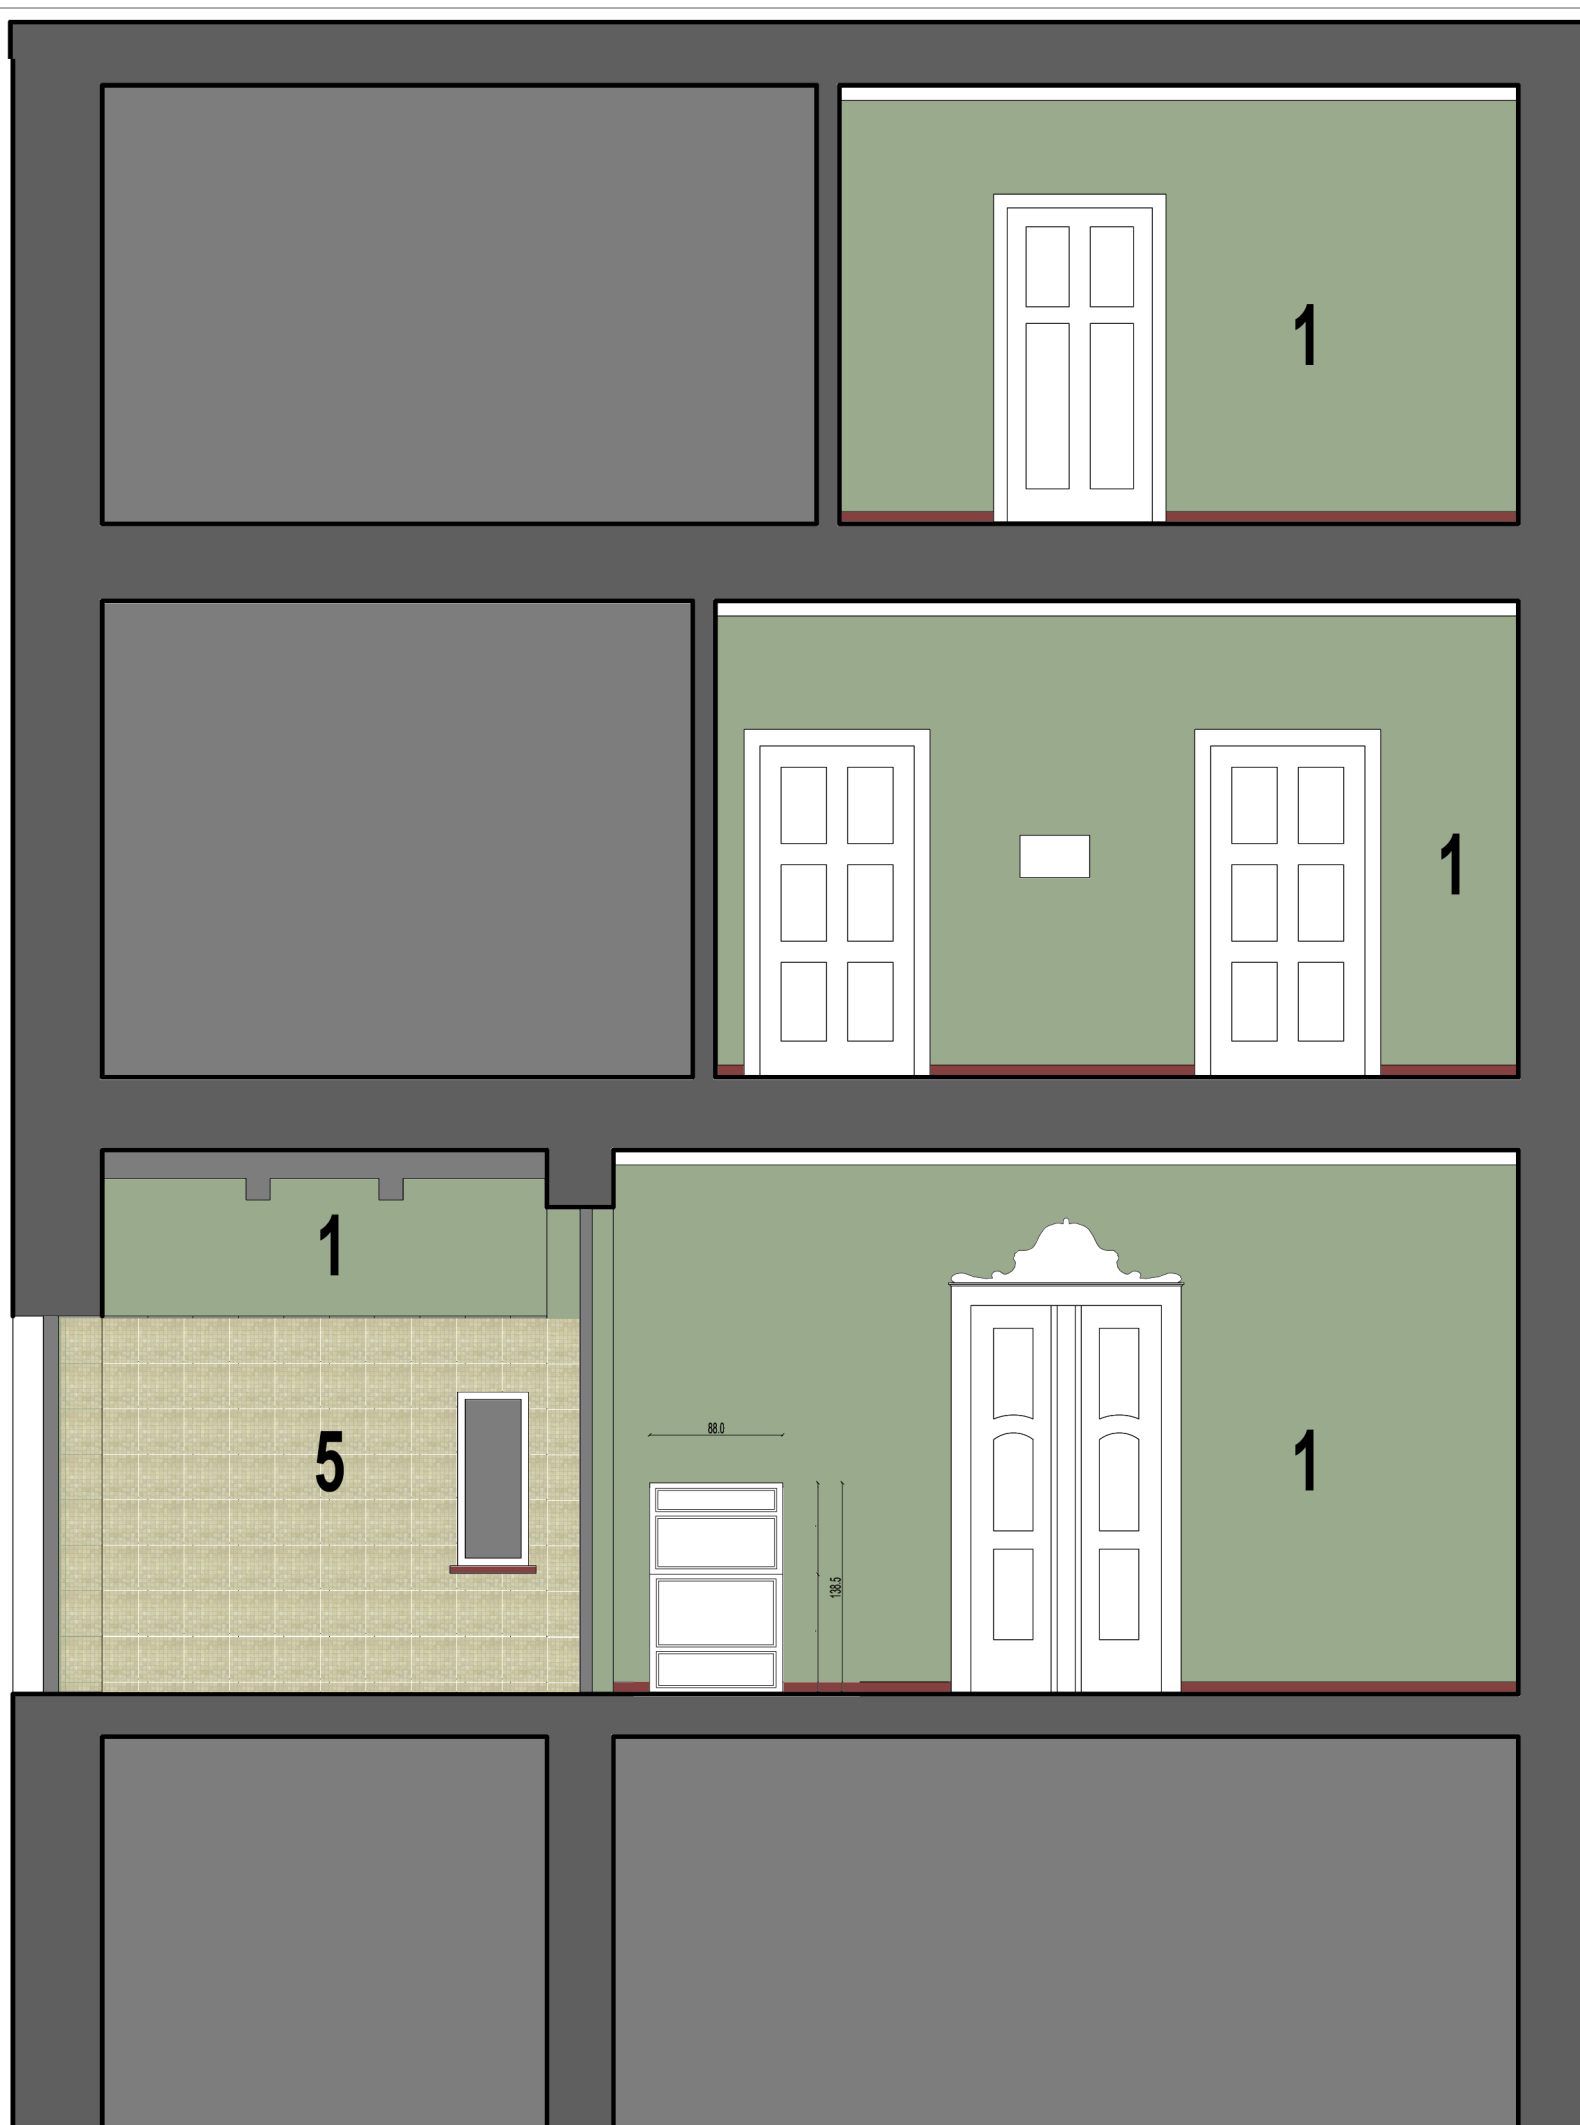

kolorystyka wg. katalogu
 affinity colors firmy Benjamin Moore:
 1. AF-405
 5. płytki MS-Andalusia 4 firmy Tubądzin

**PRACE BUDOWLANE WE WNĘTRZACH
DOMU KULTURY**

ADRES INWESTYCJI	Żarski Dom Kultury, ul. Wrocławska 7, działka nr 159/2, 68-200 Żary
INWESTOR	Żarski Dom Kultury, ul. Wrocławska 7, 68-200 Żary
BRANŻA	ARCHITEKTURA
FAZA	PROJEKT BUDOWLANY
PROJEKT	KRZYSZTOF JURKOWICZ - ARCHITEKT 68-200 Żary, ul. Okrzei 49a/2 TEL.(0-68) 363-92-47, kom. 606 -42 80-79
PROJEKTANT	mgr.inż.arch.Krzysztof Jurkowicz

PRZEKRÓJ C-C

MARZEC 2012

SKALA 1:50

RYŚ. NR 7