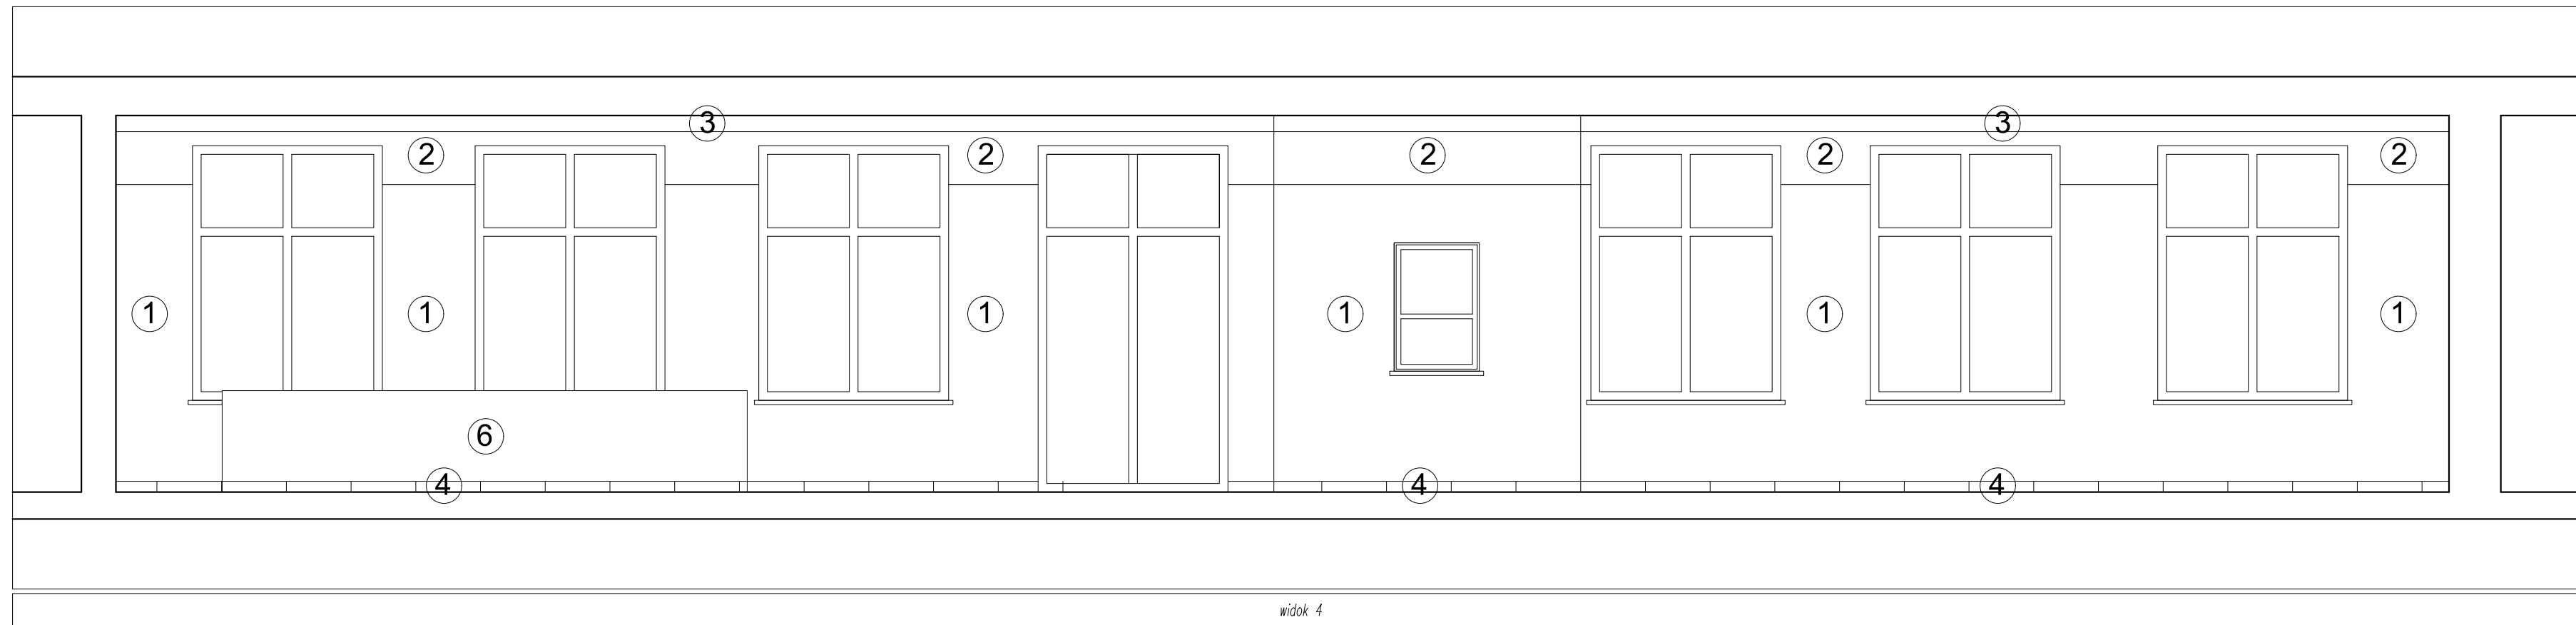

widok 3

widok 4

LEGENDA i KOLORYSTYKA:

1. tynk mozaikowy ATLAS 113
2. farba lateksowa katalog NCS 1505-Y20R
3. farba lateksowa biała (kolor sufitu)
4. cokół kamienny, granit BLACK PEARL
5. drzwi PORTA klekacja CPL - model 1.1, okleina CPL HQ 0,2 / orzech
6. płyta KRONO+ SWISSCDF orzech nicea D 3810 OW

BUDYNEK SALI WIDOWISKOWEJ "LUNA" REMONT HOLU WEJŚCIOWEGO	
ADRES INWESTYCJI	ul. Okrzei DZ. NR EW. 140/1
INWESTOR	Żarski Dom Kultury ul. Wroclawska 7 68-200 Żary
BRANŻA	ARCHITEKTURA
FAZA	PROJEKT WNEŹRZ, PROJEKT PRAC REMONTOWYCH
PROJEKT	 Krzysztof Jurkowicz - Architekt 69-200 Żary ul. Okrzei 49A / 2 tel./ fax 3639247, 606 428 079
PROJEKTANT	mgr. inż. arch. Krzysztof Jurkowicz uprawnienia bud. nr LOIA/17/2005/GW
ROZWINIĘCIE ŚCIAN widok 3 i 4	
DATA 04.2017 R.	SKALA 1:50
	RYS. NR 04