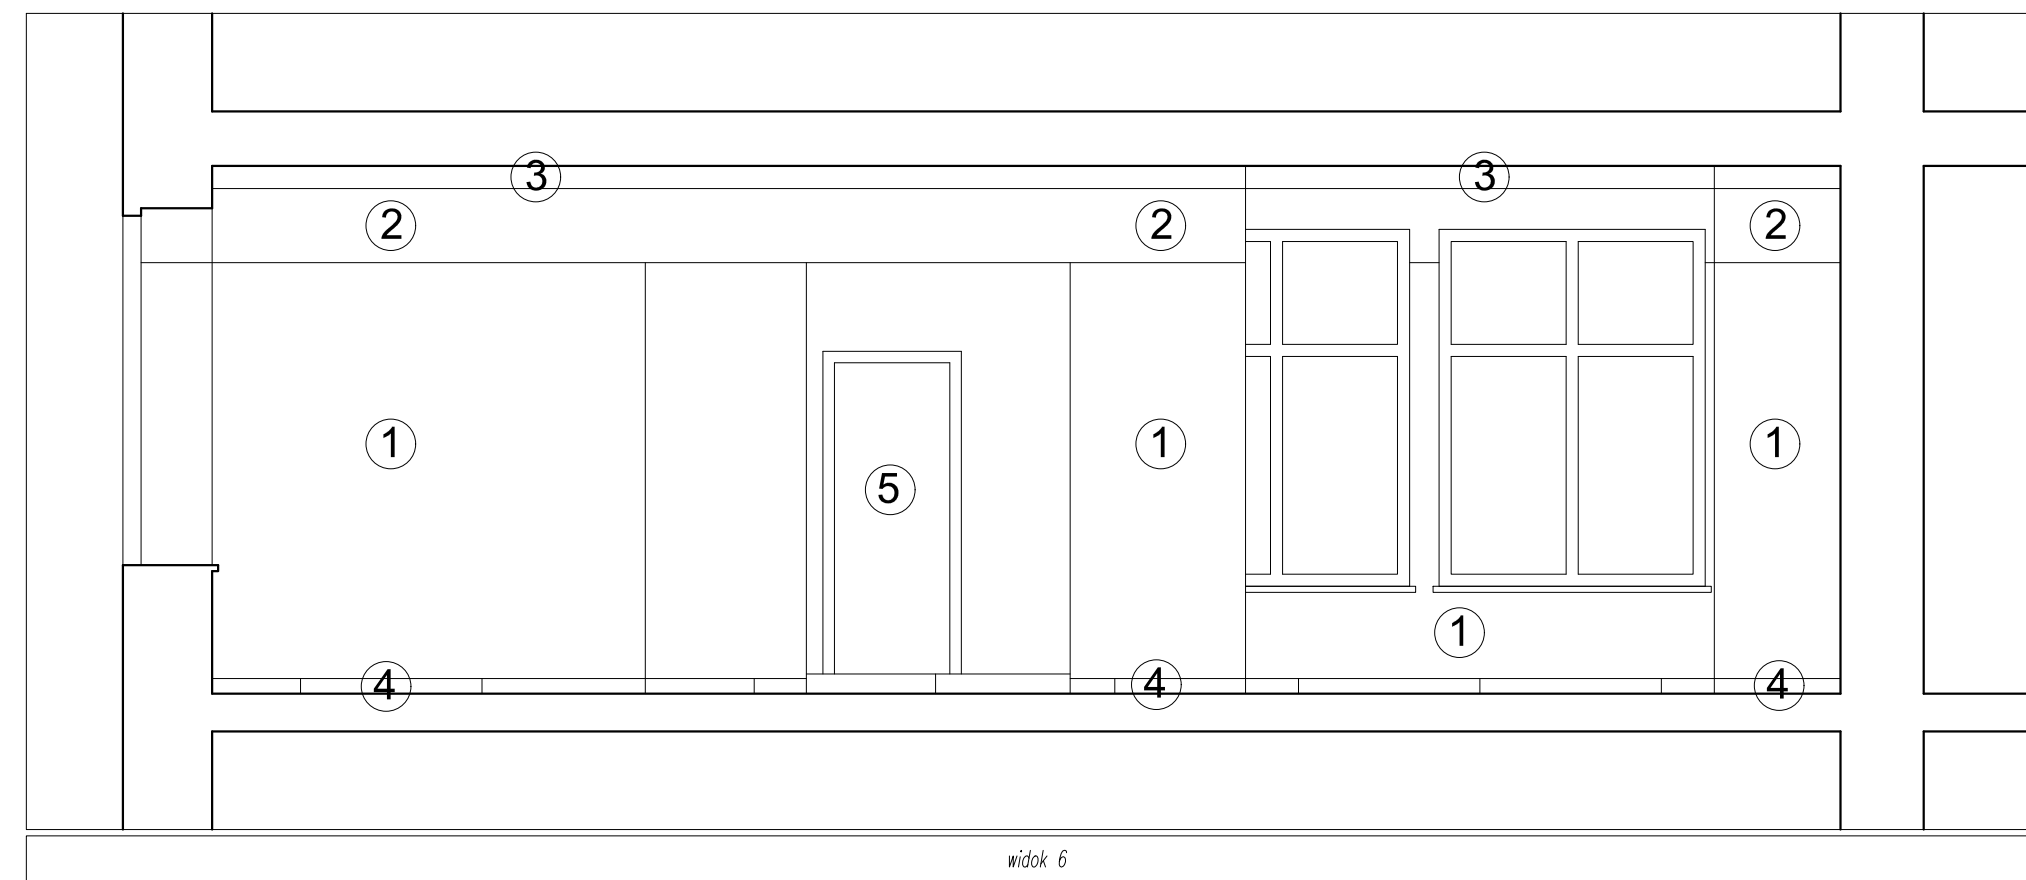

widok 5

widok 6

LEGENDA i KOLORYSTYKA:

1. tynk mozaikowy ATLAS 113
2. farba lateksowa katalog NCS 1505-Y20R
3. farba lateksowa biała (kolor sufitu)
4. cokół kamienny, granit BLACK PEARL
5. drzwi PORTA klekacja CPL - model 1.1, okleina CPL HQ 0,2 / orzech
6. płyta KRONO+ SWISSCDF orzech nicea D 3810 OW

<b>BUDYNEK SALI WIDOWISKOWEJ "LUNA" REMONT HOLU WEJŚCIOWEGO</b>	
ADRES INWESTYCJI	ul. Okrzei DZ. NR EW. 140/1
INWESTOR	Żarski Dom Kultury ul. Wrodawska 7 68-200 Żary
BRANŻA	ARCHITEKTURA
FAZA	PROJEKT WNEŹRZ, PROJEKT PRAC REMONTOWYCH
PROJEKT	 Krzysztof Jurkowicz - Architekt 68-200 Żary ul. Okrzei 49A / 2 tel./ fax 3639247, 606 428 079
PROJEKTANT	mgr. inż. arch. Krzysztof Jurkowicz uprawnienia bud. nr LOIA/17/2005/GW
<b>ROZWINIĘCIE ŚCIAN widok 5 i 6</b>	
DATA 04.2017 R.	SKALA 1:50
	RYS. NR 05