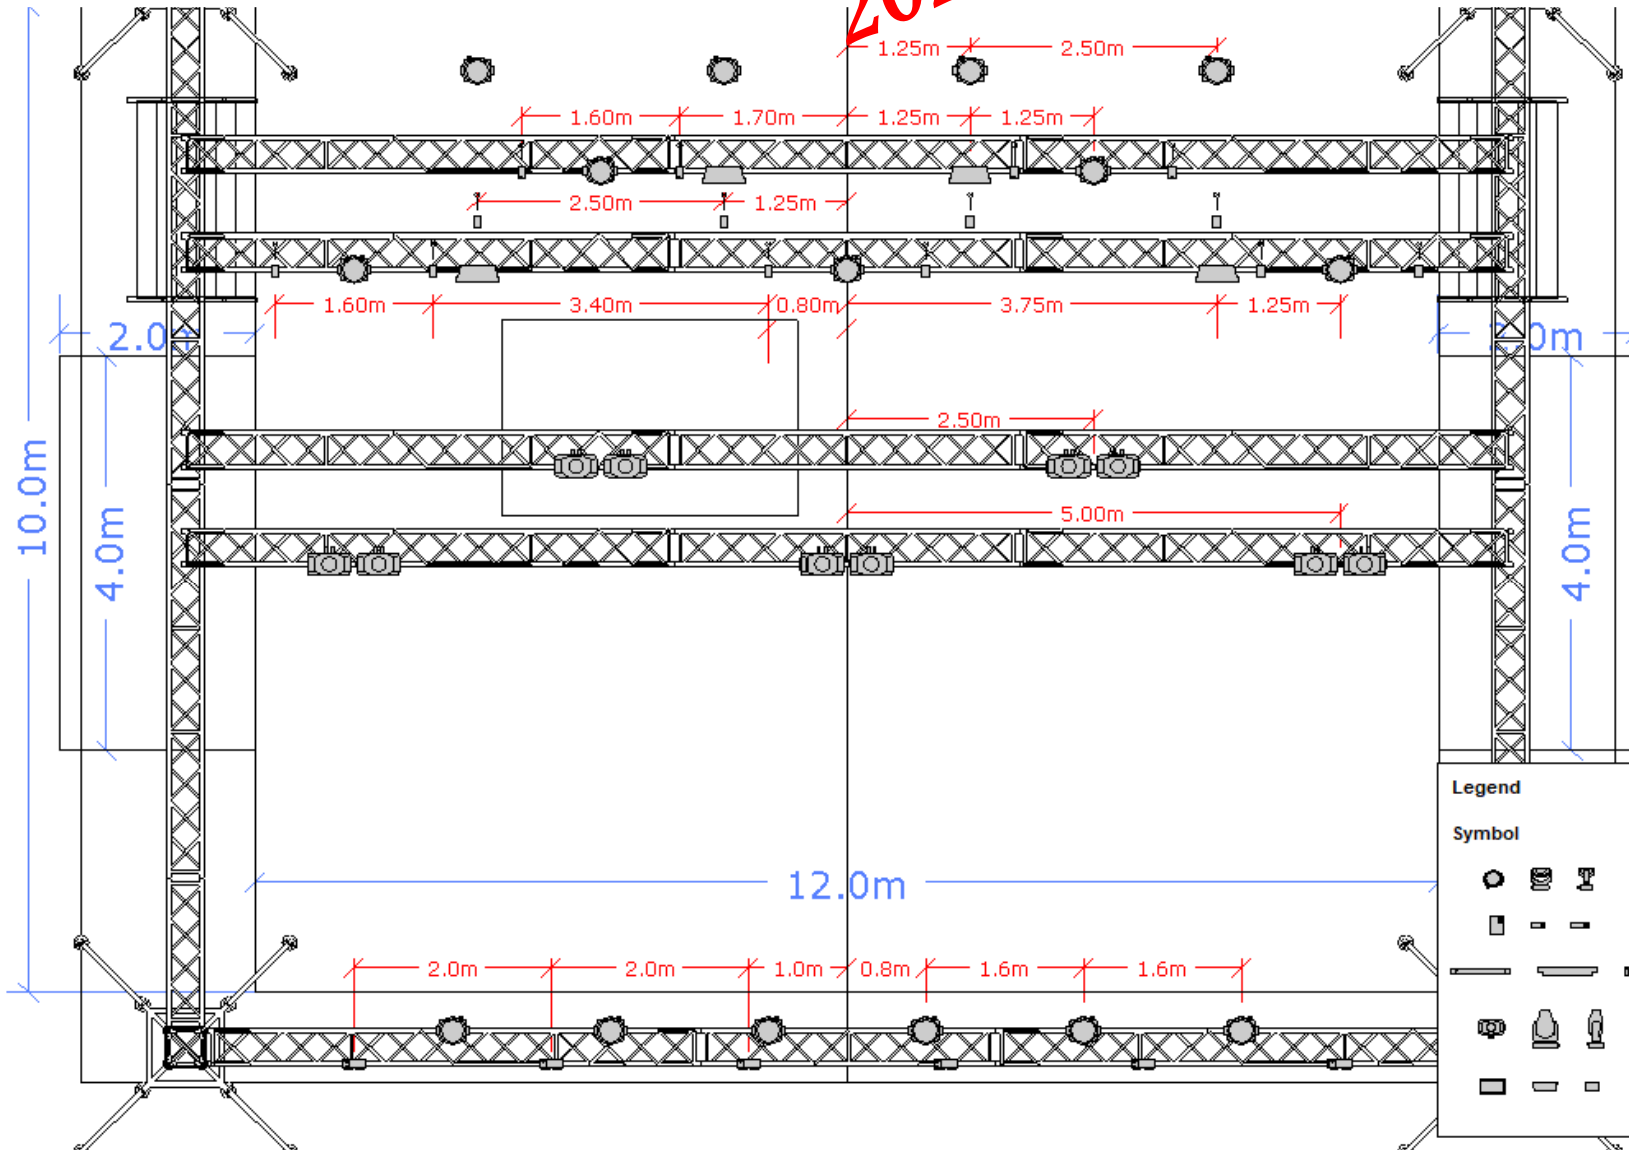

IRA

2023

Legend		
Symbol	Name	Count
	Robin LEDWash 800 mode 3	15
	Molefay Four Light	6
	Sunstrip Active Dmx 10 ch	14
	MAC Quantum Profile mode ext	10
	Atomic 3000 LED 4 ch	4