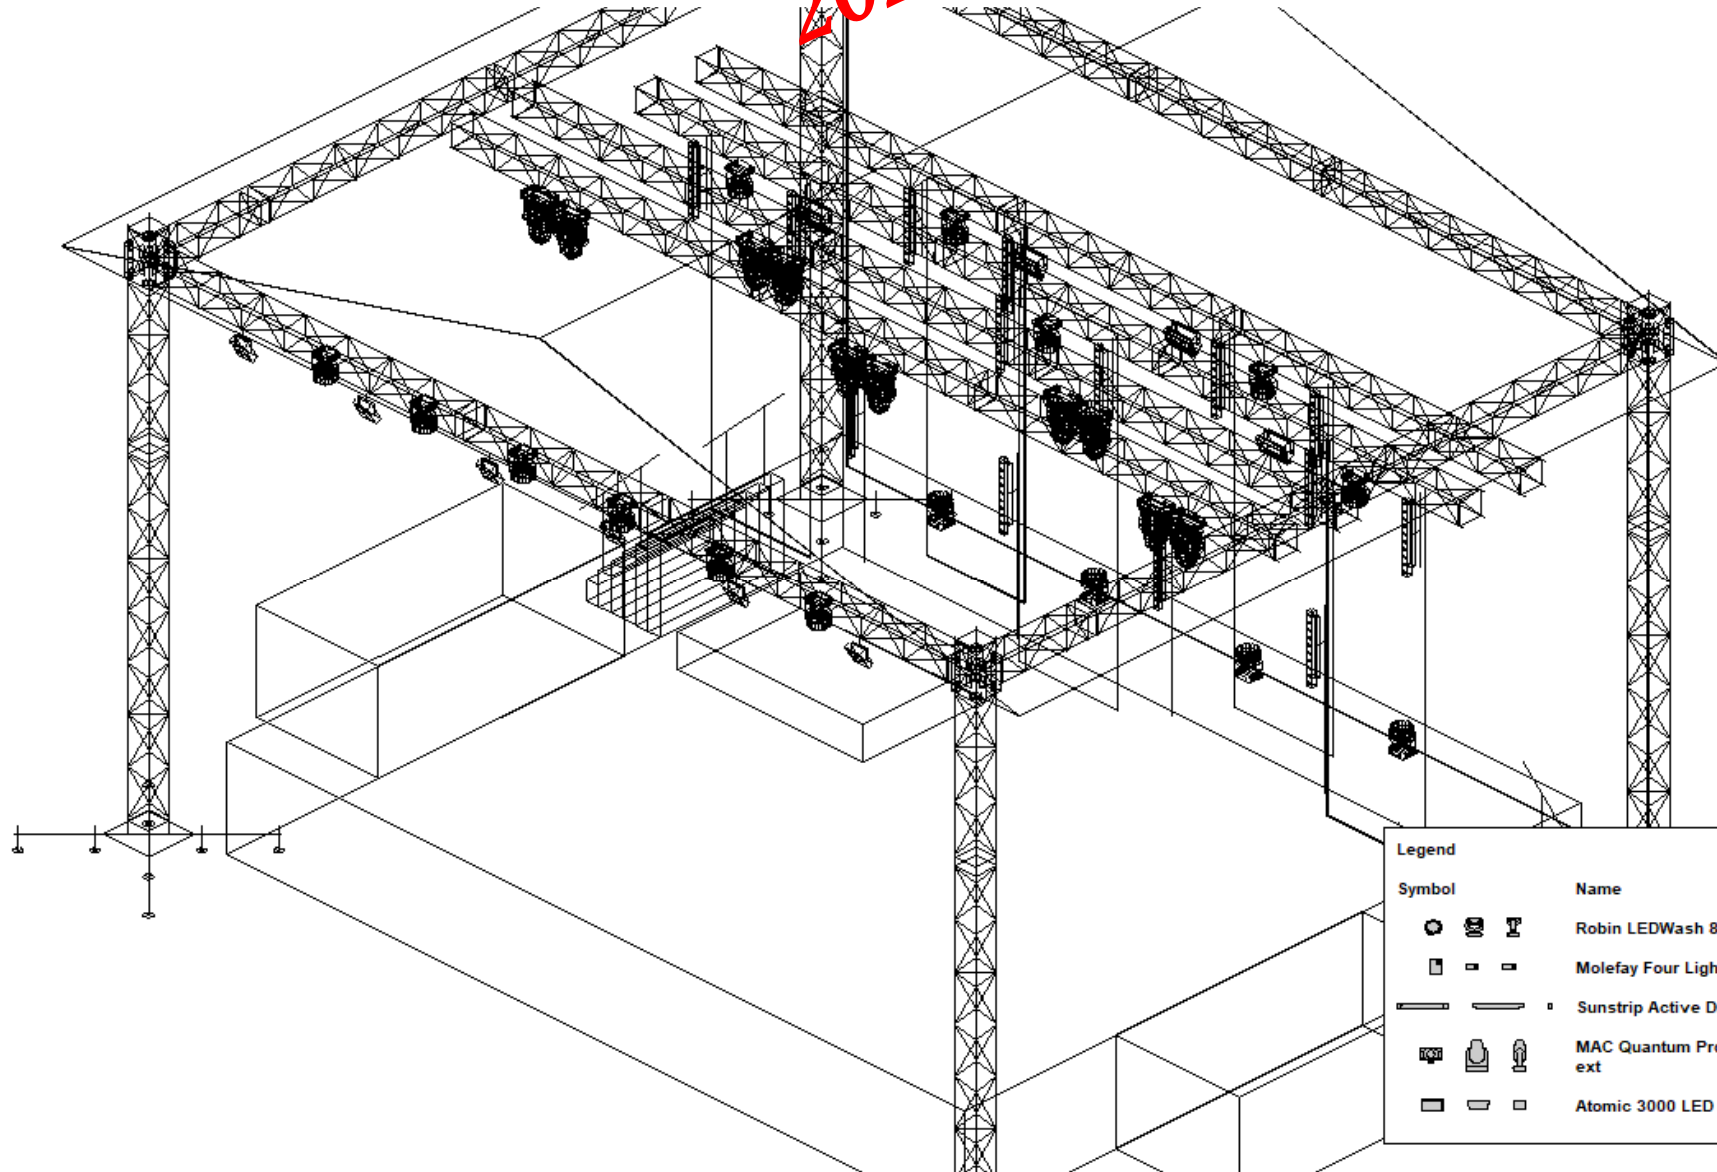

IRA

2023

Legend		
Symbol	Name	Count
	Robin LEDWash 800 mode 3	15
	Molefay Four Light	6
	Sunstrip Active Dmx 10 ch	14
	MAC Quantum Profile mode ext	10
	Atomic 3000 LED 4 ch	4