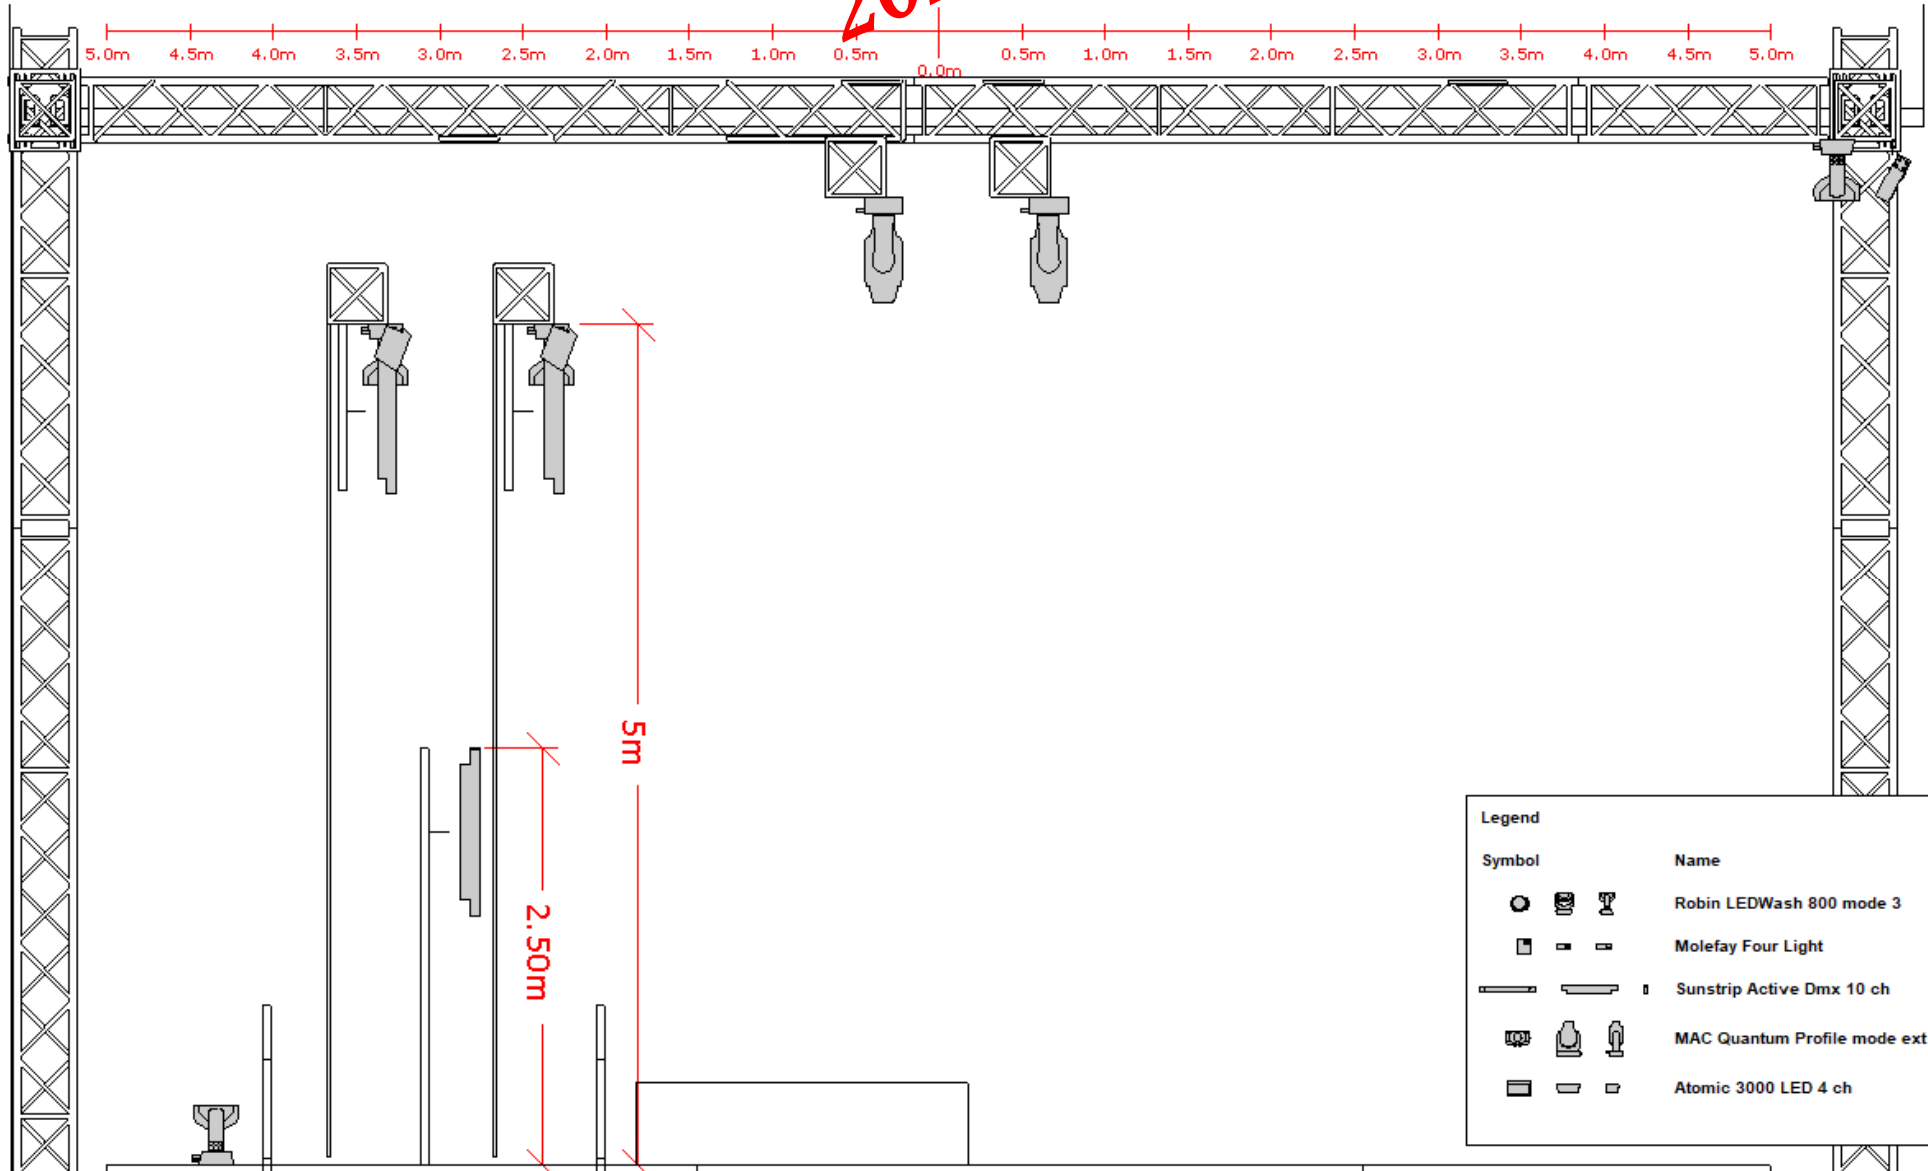

IRA

2023

Legend		
Symbol	Name	Count
	Robin LEDWash 800 mode 3	15
	Molefay Four Light	6
	Sunstrip Active Dmx 10 ch	14
	MAC Quantum Profile mode ext	10
	Atomic 3000 LED 4 ch	4