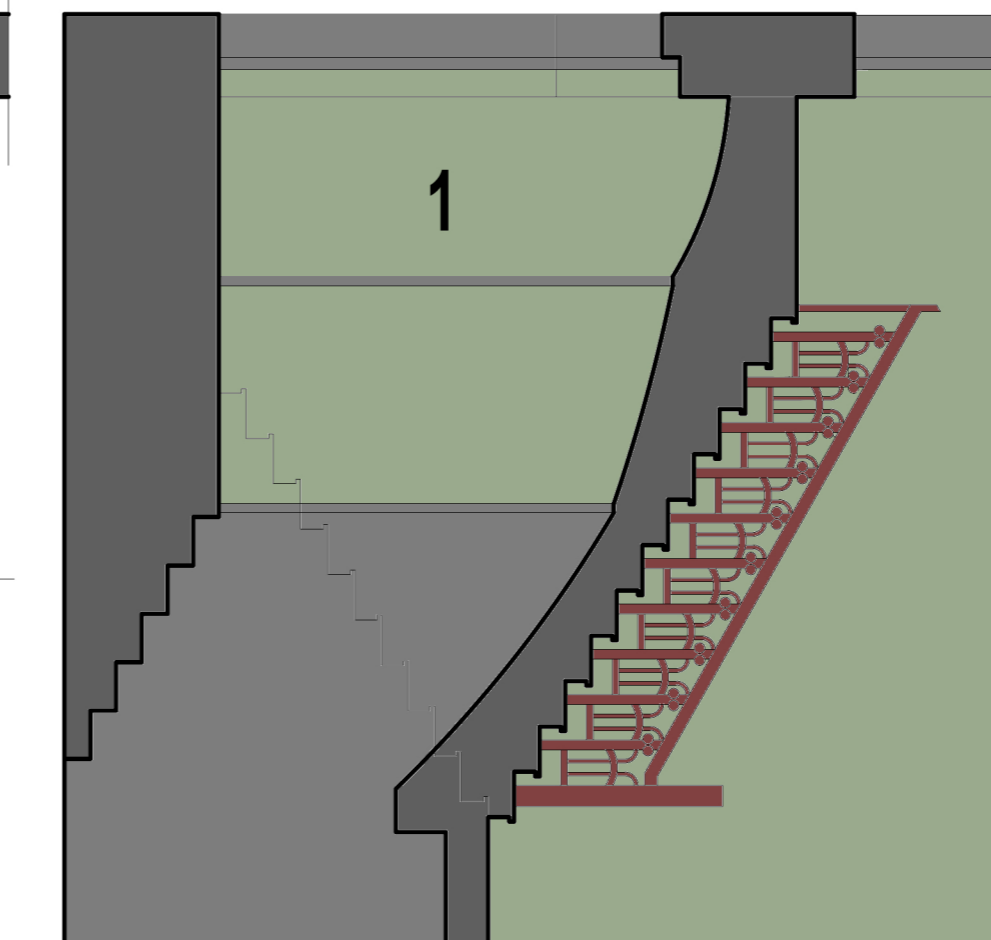

kolorystyka wg. katalogu
affinity colors firmy Benjamin Moore:
1. AF-405

PRACE BUDOWLANE WE WNĘTRZACH DOMU KULTURY	
ADRES INWESTYCJI	Żarski Dom Kultury, ul. Wrocławska 7, działka nr 159/2, 68-200 Żary
INWESTOR	Żarski Dom Kultury, ul. Wrocławska 7, 68-200 Żary
BRANŻA	ARCHITEKTURA
FAZA	PROJEKT BUDOWLANY
PROJEKT	KRZYSZTOF JURKOWICZ - ARCHITEKT 68-200 Żary, ul. Okrzei 49a/2 TEL.(0-68) 363-92-47, kom. 606-42 80-79
PROJEKTANT	mgr.inż.arch.Krzysztof Jurkowicz
RZUT I PRZEKROJE PRZEDSIONKA	
MARZEC 2012	SKALA 1:50
	RYS. NR 4