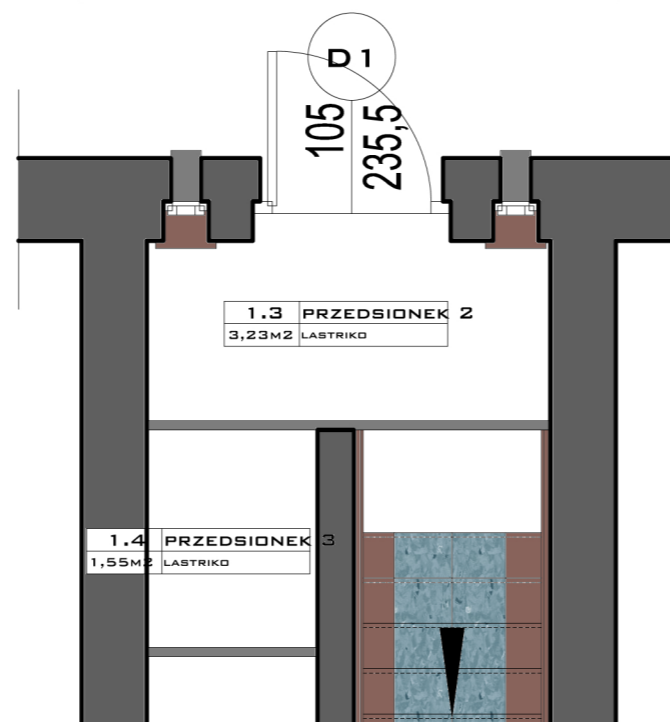

kolorystyka wg. katalogu
affinity colors firmy Benjamin Moore:
1. AF-405

PRACE BUDOWLANE WE WNĘTRZACH DOMU KULTURY	
ADRES INWESTYCJI	Żarski Dom Kultury, ul. Wrocławska 7, działka nr 159/2, 68-200 Żary
INWESTOR	Żarski Dom Kultury, ul. Wrocławska 7, 68-200 Żary
BRANŻA	ARCHITEKTURA
FAZA	PROJEKT BUDOWLANY
PROJEKT	KRZYSZTOF JURKOWICZ - ARCHITEKT 68-200 Żary, ul. Okrzei 49a/2 TEL.(0-68) 363-92-47, kom. 606-42 80-79
PROJEKTANT	mgr.inż.arch.Krzysztof Jurkowicz
RZUT I PRZEKROJE PRZEDSIONKA	
MARZEC 2012	SKALA 1:50
	RYS. NR 4