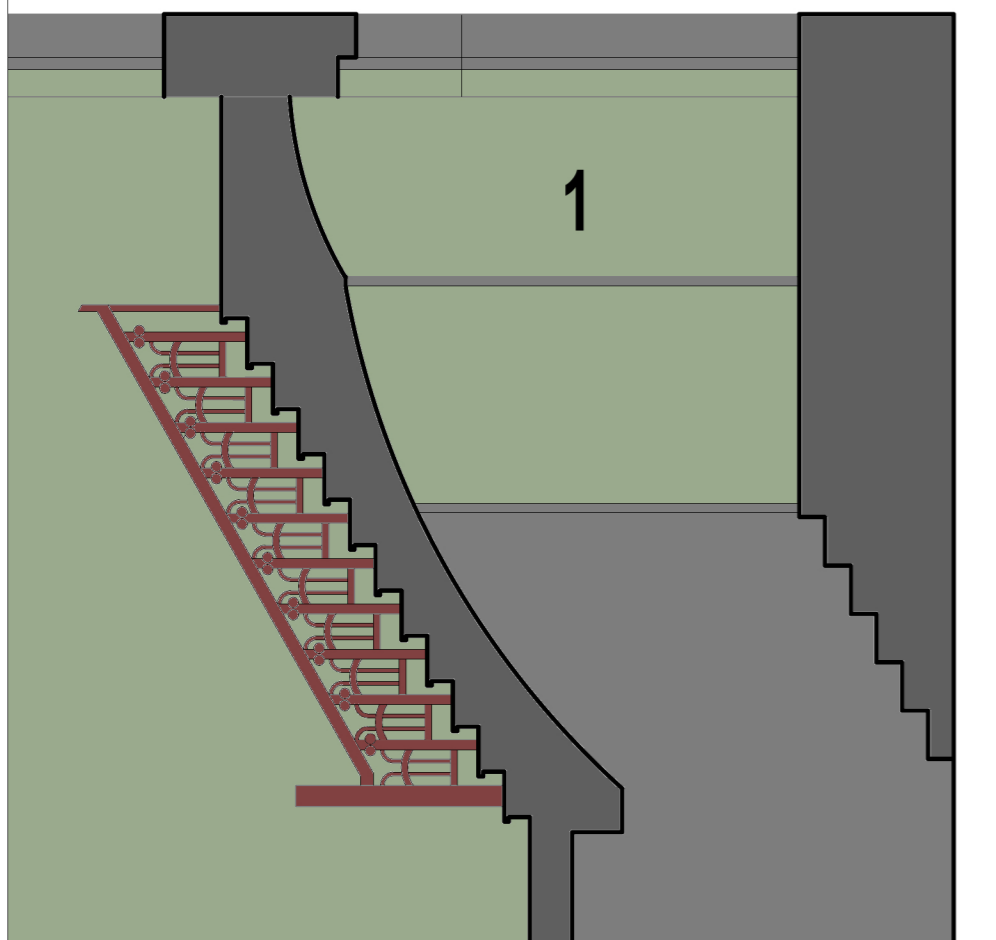

kolorystyka wg. katalogu
affinity colors firmy Benjamin Moore:
1. AF-405

PRACE BUDOWLANE WE WNĘTRZACH DOMU KULTURY	
ADRES INWESTYCJI	Żarski Dom Kultury, ul. Wrocławska 7, działka nr 159/2, 68-200 Żary
INWESTOR	Żarski Dom Kultury, ul. Wrocławska 7, 68-200 Żary
BRANŻA	ARCHITEKTURA
FAZA	PROJEKT BUDOWLANY
PROJEKT	KRZYSZTOF JURKOWICZ - ARCHITEKT 68-200 Żary, ul. Okrzei 49a/2 TEL.(0-68) 363-92-47, kom. 606-42 80-79
PROJEKTANT	mgr.inż.arch.Krzysztof Jurkowicz
RZUT I PRZEKROJE PRZEDSIONKA	
MARZEC 2012	SKALA 1:50
	RYS. NR 4