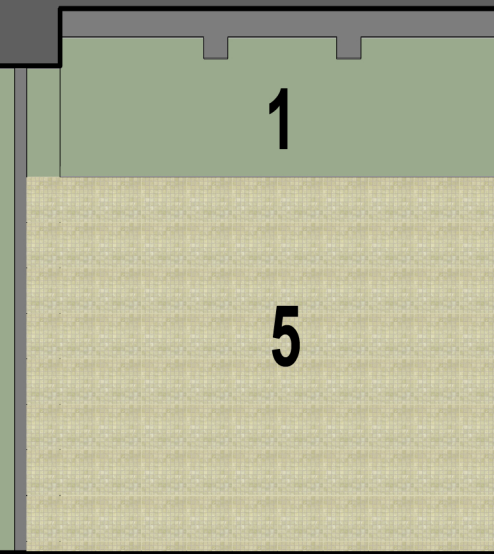

kolorystyka wg. katalogu
affinity colors firmy Benjamin Moore:

1. AF-405
2. AF-415
3. AF-365
4. AF-685
5. płytki MS-Andalusia 4 firmy Tubądzin

**PRACE BUDOWLANE WE WNĘTRZACH
DOMU KULTURY**

ADRES INWESTYCJI	Żarski Dom Kultury, ul. Wrocławska 7, działka nr 159/2, 68-200 Żary
INWESTOR	Żarski Dom Kultury, ul. Wrocławska 7, 68-200 Żary
BRANŻA	ARCHITEKTURA
FAZA	PROJEKT BUDOWLANY
PROJEKT	KRZYSZTOF JURKOWICZ - ARCHITEKT 68-200 Żary, ul. Okrzei 49a/2 TEL.(0-68) 363-92-47, kom. 606 -42 80-79
PROJEKTANT	mgr.inż.arch.Krzysztof Jurkowicz

PRZEKRÓJ D-D

MARZEC 2012

SKALA 1:50

RYS. NR 8