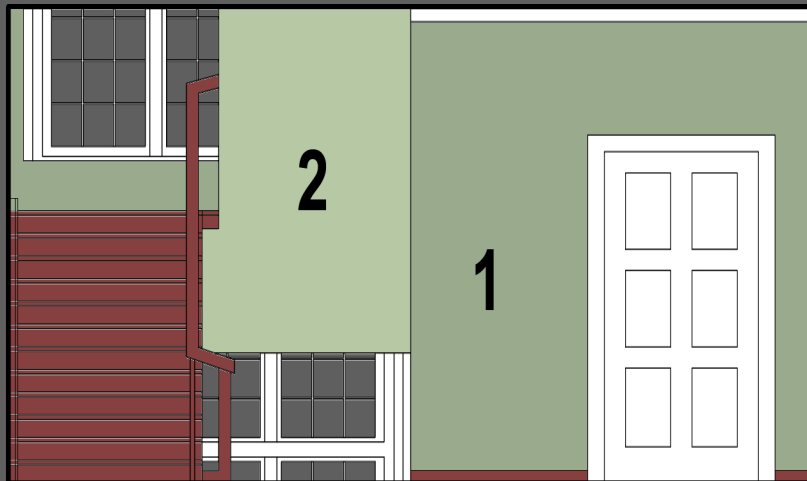

kolorystyka wg. katalogu
affinity colors firmy Benjamin Moore:

1. AF-405
2. AF-415
3. AF-365
4. AF-685
5. płytki MS-Andalusia 4 firmy Tubądzin

**PRACE BUDOWLANE WE WNĘTRZACH
DOMU KULTURY**

ADRES INWESTYCJI	Żarski Dom Kultury, ul. Wrocławska 7, działka nr 159/2, 68-200 Żary
INWESTOR	Żarski Dom Kultury, ul. Wrocławska 7, 68-200 Żary
BRANŻA	ARCHITEKTURA
FAZA	PROJEKT BUDOWLANY
PROJEKT	KRZYSZTOF JURKOWICZ - ARCHITEKT 68-200 Żary, ul. Okrzei 49a/2 TEL.(0-68) 363-92-47, kom. 606 -42 80-79
PROJEKTANT	mgr.inż.arch.Krzysztof Jurkowicz

PRZEKRÓJ D-D

MARZEC 2012

SKALA 1:50

RYS. NR 8