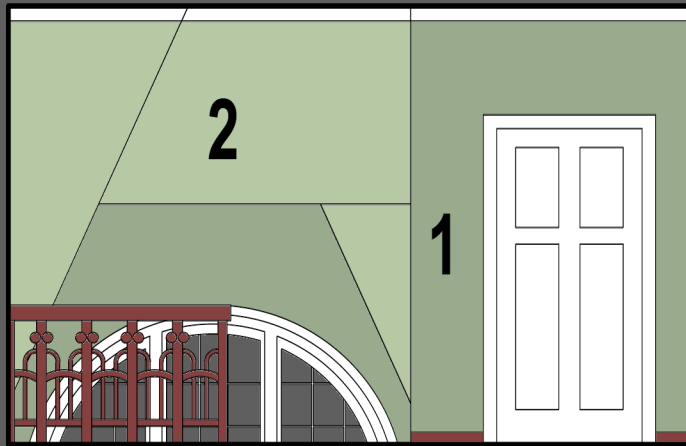

kolorystyka wg. katalogu
affinity colors firmy Benjamin Moore:

1. AF-405
2. AF-415
3. AF-365
4. AF-685
5. płytki MS-Andalusia 4 firmy Tubądzin

**PRACE BUDOWLANE WE WNĘTRZACH
DOMU KULTURY**

ADRES INWESTYCJI	Żarski Dom Kultury, ul. Wrocławska 7, działka nr 159/2, 68-200 Żary
INWESTOR	Żarski Dom Kultury, ul. Wrocławska 7, 68-200 Żary
BRANŻA	ARCHITEKTURA
FAZA	PROJEKT BUDOWLANY
PROJEKT	KRZYSZTOF JURKOWICZ - ARCHITEKT 68-200 Żary, ul. Okrzei 49a/2 TEL.(0-68) 363-92-47, kom. 606 -42 80-79
PROJEKTANT	mgr.inż.arch.Krzysztof Jurkowicz

PRZEKRÓJ D-D

MARZEC 2012

SKALA 1:50

RYS. NR 8