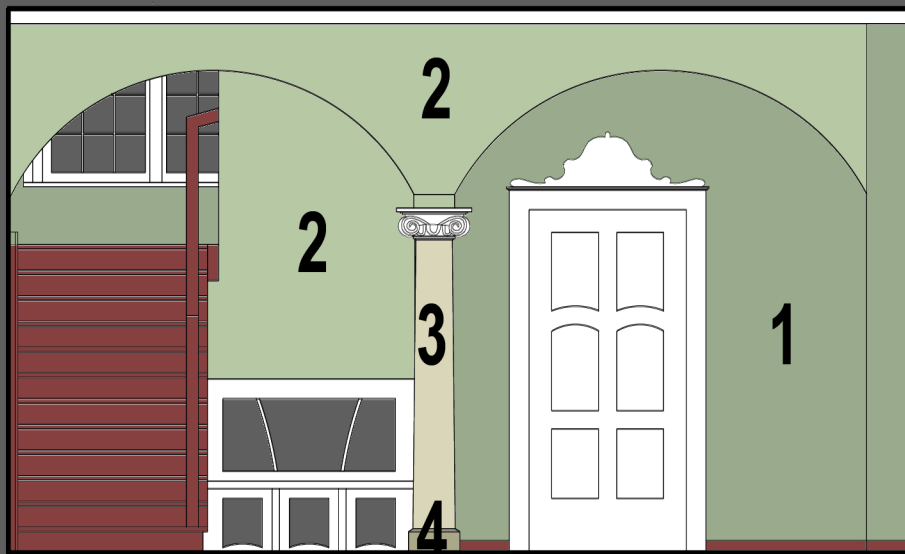

kolorystyka wg. katalogu
affinity colors firmy Benjamin Moore:

1. AF-405
2. AF-415
3. AF-365
4. AF-685
5. płytki MS-Andalusia 4 firmy Tubądzin

**PRACE BUDOWLANE WE WNĘTRZACH
DOMU KULTURY**

ADRES INWESTYCJI	Żarski Dom Kultury, ul. Wrocławska 7, działka nr 159/2, 68-200 Żary
INWESTOR	Żarski Dom Kultury, ul. Wrocławska 7, 68-200 Żary
BRANŻA	ARCHITEKTURA
FAZA	PROJEKT BUDOWLANY
PROJEKT	KRZYSZTOF JURKOWICZ - ARCHITEKT 68-200 Żary, ul. Okrzei 49a/2 TEL.(0-68) 363-92-47, kom. 606 -42 80-79
PROJEKTANT	mgr.inż.arch.Krzysztof Jurkowicz

PRZEKRÓJ D-D

MARZEC 2012

SKALA 1:50

RYS. NR 8