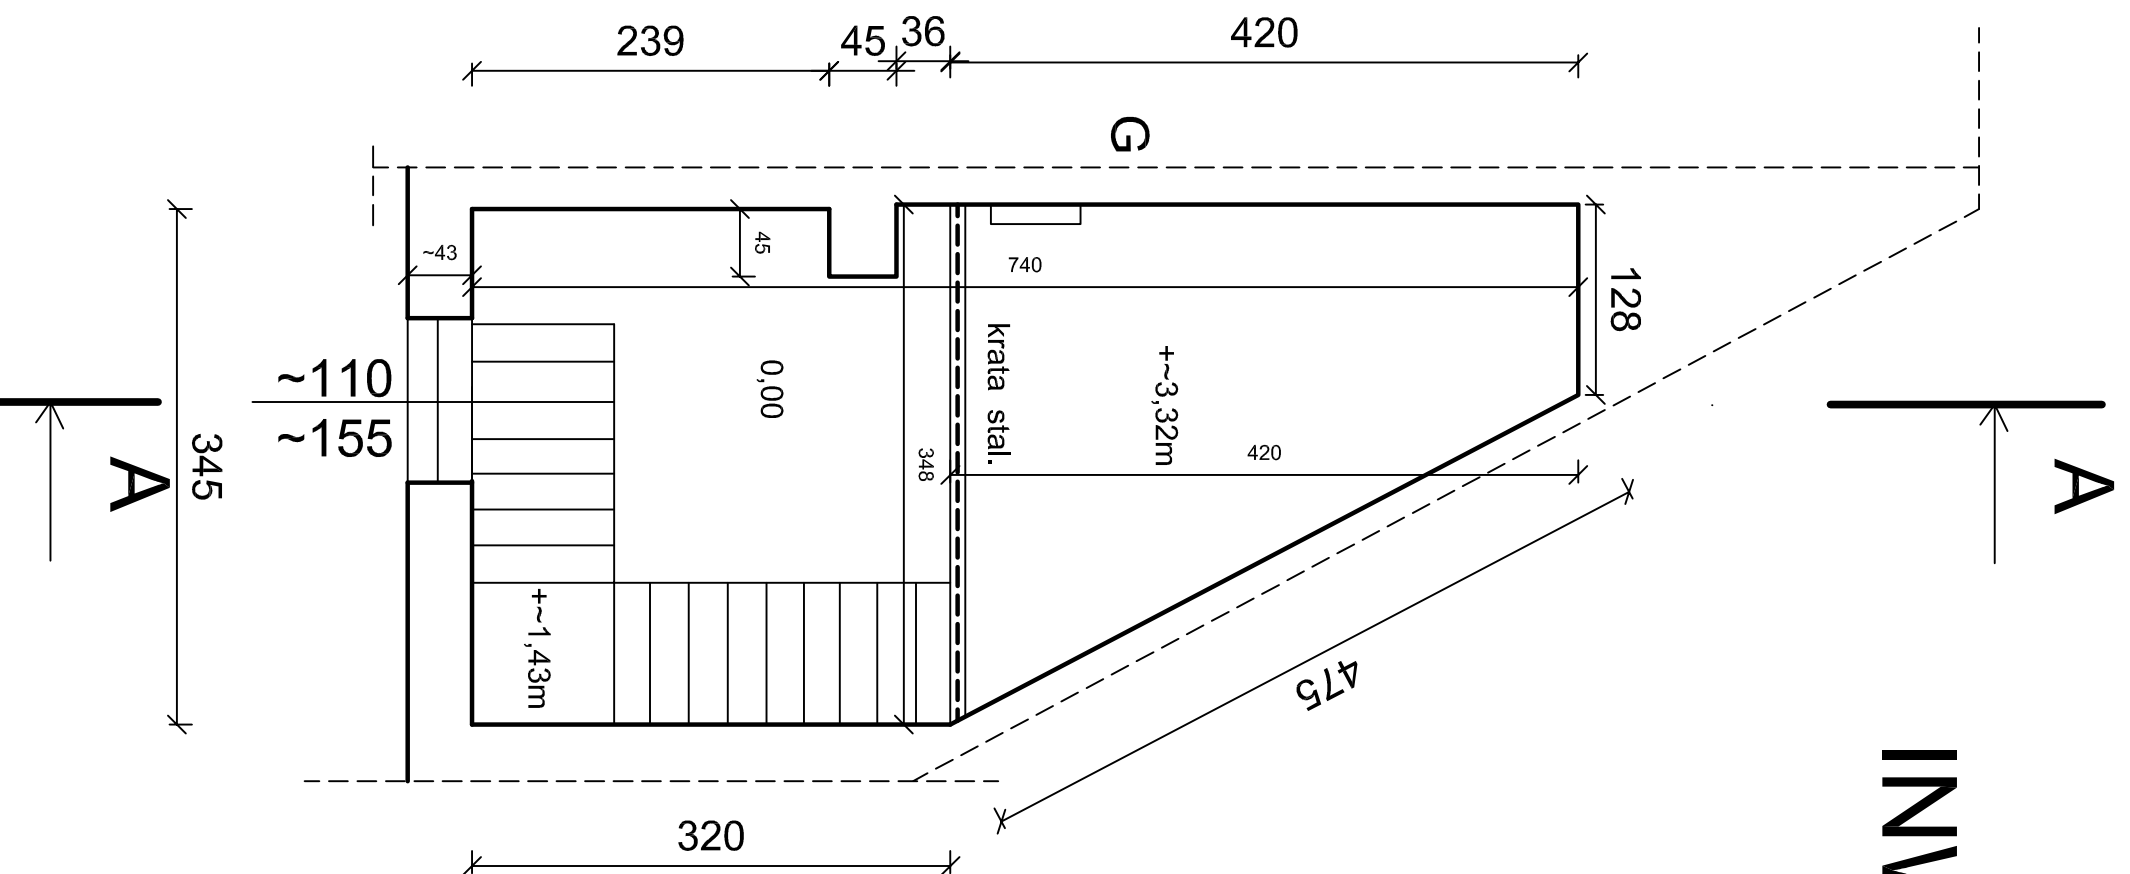

INWENT. PIĘTRA ZAPLECZA

GBB-PROJEKT Marszów, ul. Leśna 22 TEL.(0-68) 374-10-90 i 0-604-716-712	
ARK. 2	INWESTOR: ŻDK ŻARY Adres : Żary, ul. WROCKLAWSKA 7
SKALA 1:50	PROJEKT REMONTU ZAPLECZA
Data 15.03.2016r	INWENTARYZACJA PIĘTRA ZAPLECZA
WYKONAN.	mgr inż. Wiesław Bogacz upraw nr 61/94/ZG